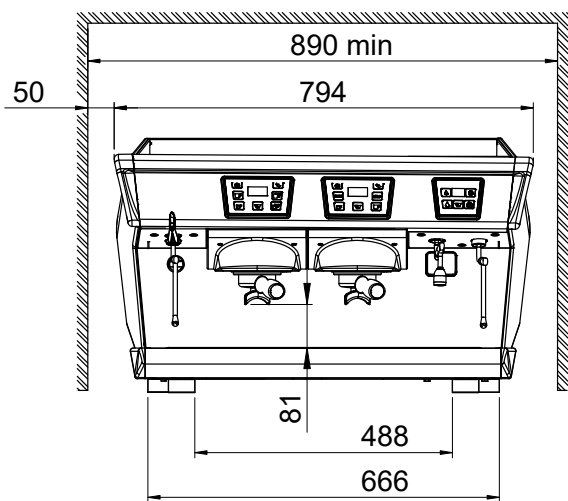

Front aanzicht