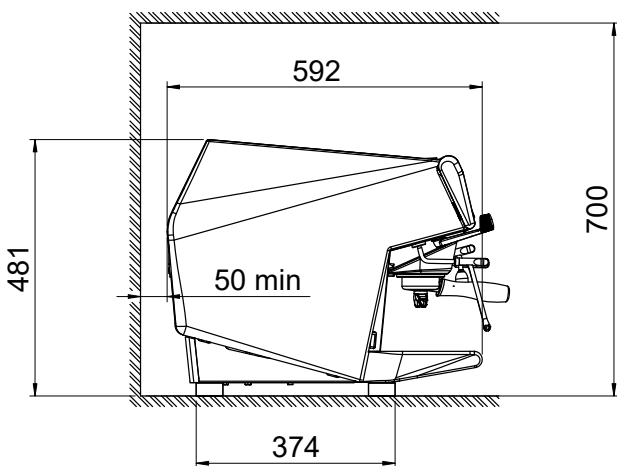

Constructie

- Roestvrijstalen omkasting.
- PID (Proportioneel-Integraal-Differentiaal) temperatuur controle: een precies algoritmisch controle systeem dat zorgt voor een consistent en accuraat zet temperatuur management.
- Boiler van 10,1 liter voor stoom en heet water.
- Uitgevoerd met Easylock filterhouders.
- RS-232 protocol voor computer of kassa verbinding.

Goedkeuring

Front aanzicht

Zij aanzicht

Boven aanzicht

Elektra

Voltage	602526 (AURA2DOSA)	400 V/3N ph/50 Hz
Elektrisch max. vermogen		4.8 kW
Stekker type		Kabel zonder stekker

Water

Water aansluiting	3/8"
Water temperatuur (min-max)	5 - 60 °C
Water afvoer	3/4"

Algemene gegevens

Externe afmetingen, lengte	794 mm
Externe afmetingen, breedte	592 mm
Externe afmetingen, hoogte	490 mm
Gewicht, netto	73 kg

Duurzaamheid

Amperage	7.2 Amps
-----------------	----------

Meegeleverde accessoires