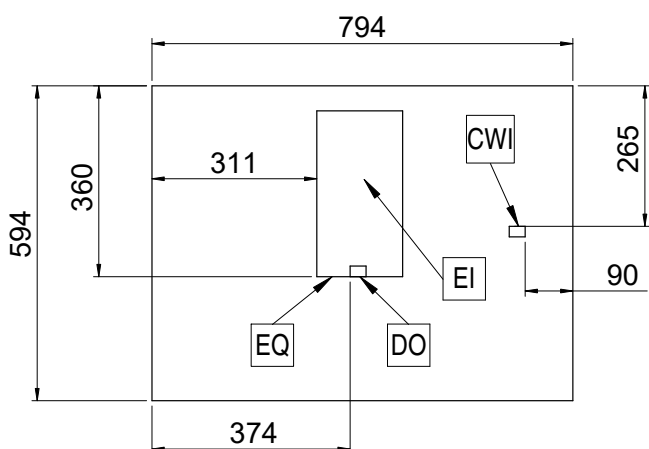

Goedkeuring

Front aanzicht

Zij aanzicht

Boven aanzicht

Elektra

Voltage	602526 (AURA2DOSA)	400 V/3N ph/50 Hz
Elektrisch max. vermogen		4.8 kW
Stekker type		Kabel zonder stekker

Water

Water aansluiting	3/8"
Water temperatuur (min-max)	5 - 60 °C
Water afvoer	3/4"

Algemene gegevens

Externe afmetingen, lengte	794 mm
Externe afmetingen, breedte	592 mm
Externe afmetingen, hoogte	490 mm
Gewicht, netto	73 kg

Duurzaamheid

Amperage	7.2 Amps
-----------------	----------

Meegeleverde accessoires